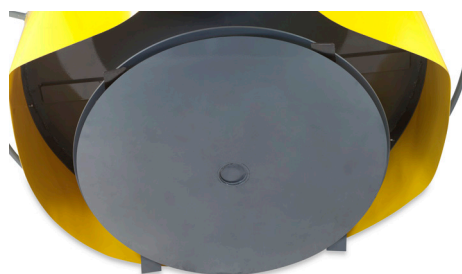

FALCIATRICE ROTANTE MONODISCO MFM e BIDISCO MFB ROTARY MOWER SINGLE DISC type MFM & DOUBLE DISC TYPE MFB

Le falciatrici rotanti monodisco e bidisco mod. MFM e MFB sono particolarmente indicate per il taglio professionale dell'erba anche molto fitta.

Sono agevolmente utilizzabili su prati parchi e giardini e, grazie alla loro maneggevolezza, anche su spazi più difficoltosi come frutteti e vigneti ecc. La dotazione di attacchi diretti alla presa di forza, rendono rapida l'applicazione su qualsiasi tipo di motocoltivatore, dai 5 ai 18 hp.